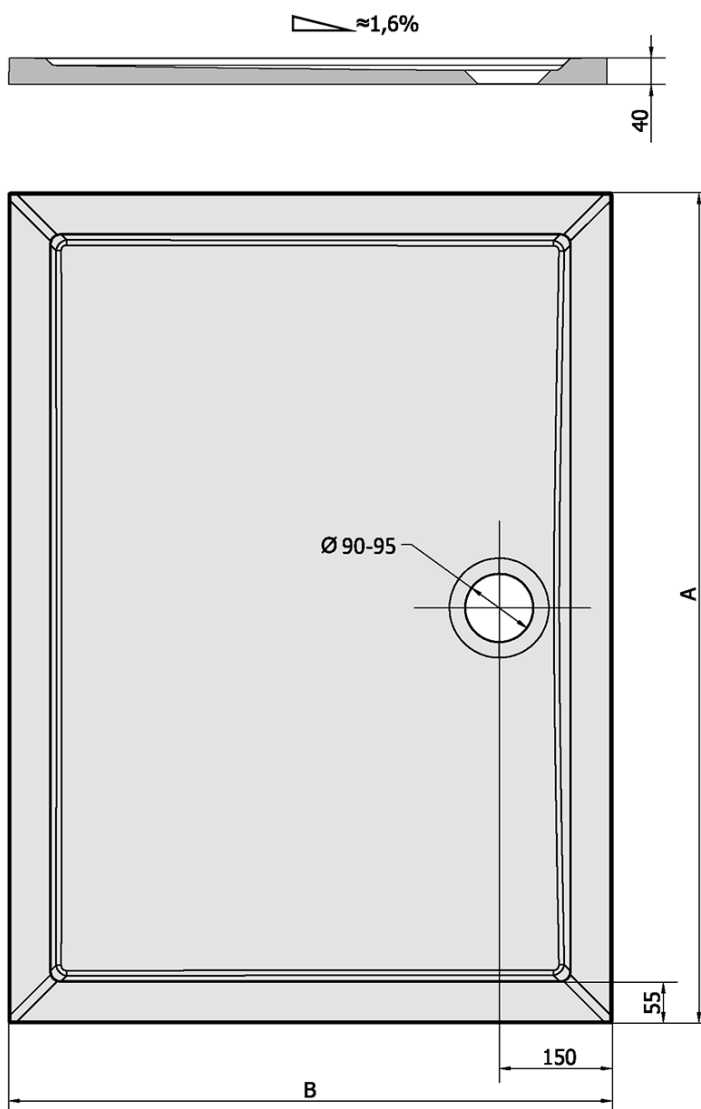

# Produktový list

Objednací kód: **11091**

**KARIA sprchová vanička z litého mramoru, obdélník  
80x70x4cm, bílá**

KARIA	kod	A	B
80x70	11091	800	700
90x70	44511	900	700
90x80	63511	900	800
100x70	71565	1000	700
100x80	45511	1000	800
100x90	51111	1000	900
110x80	46511	1100	800
110x90	59111	1100	900
120x70	47511	1200	700
120x80	48511	1200	800
120x90	49511	1200	900
120x100	26611	1200	1000